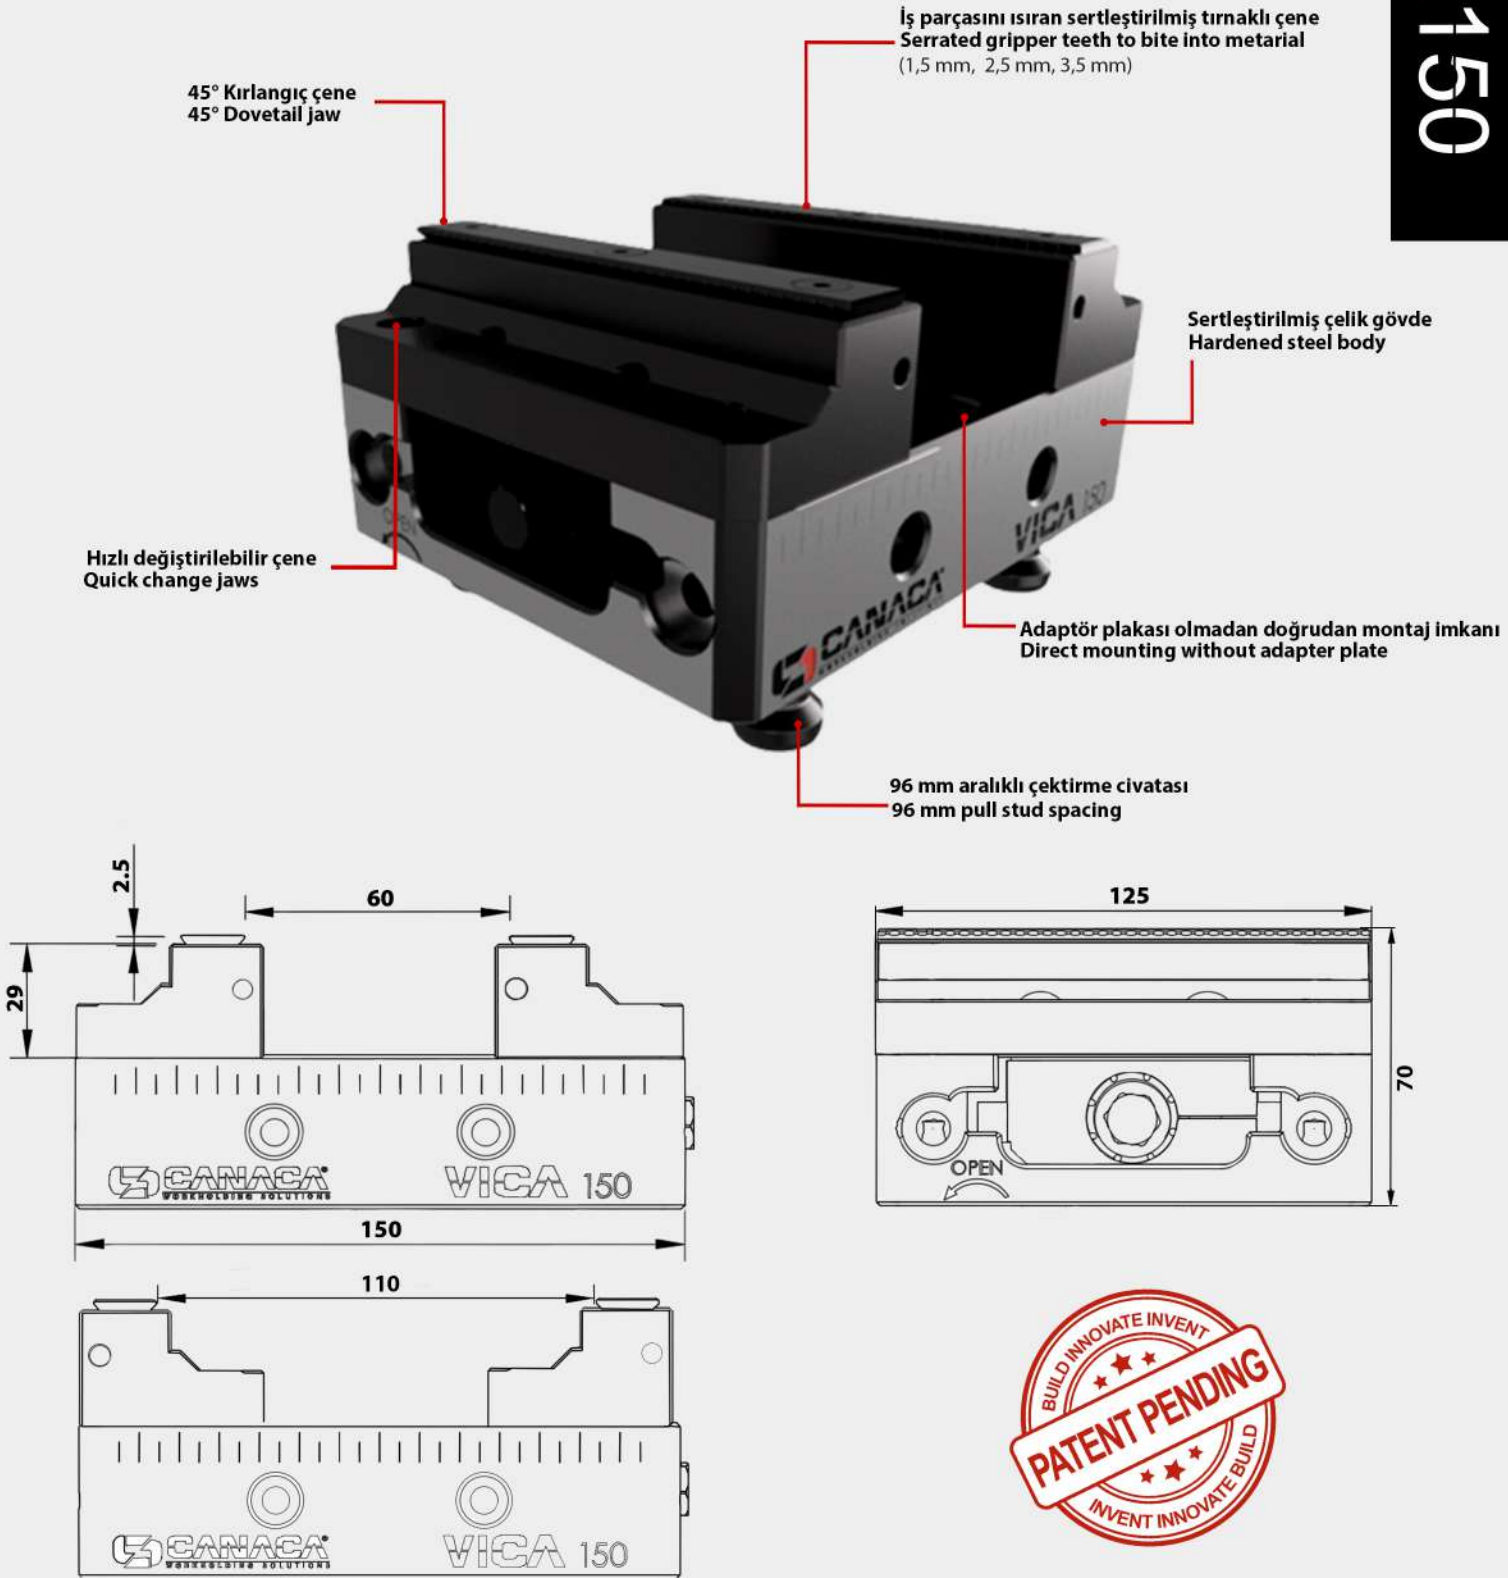

VICA 150 modüler merkezlemeli mengene sistemi.
modular self centering vise system.

Merkezcemeli Mengene
Self Centering Vise

Çift İstasyonlu Mengene,
Çoklu Bağlama
Double Station Vise,
Multi Clamp

Sabit Çeneli Mengene
Fixed Jaw Vise