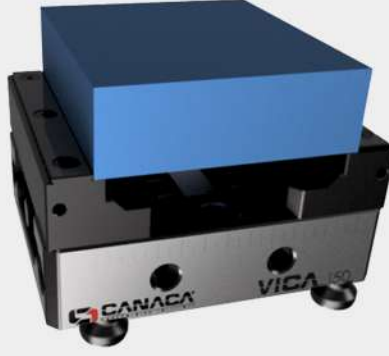

VICA 150 modüler merkezlemeli mengene sistemi.
modular self centering vise system.

Merkezcemeli Mengene
Self Centering Vise

Çift İstasyonlu Mengene,
Çoklu Bağlama
Double Station Vise,
Multi Clamp

Sabit Çeneli Mengene
Fixed Jaw Vise